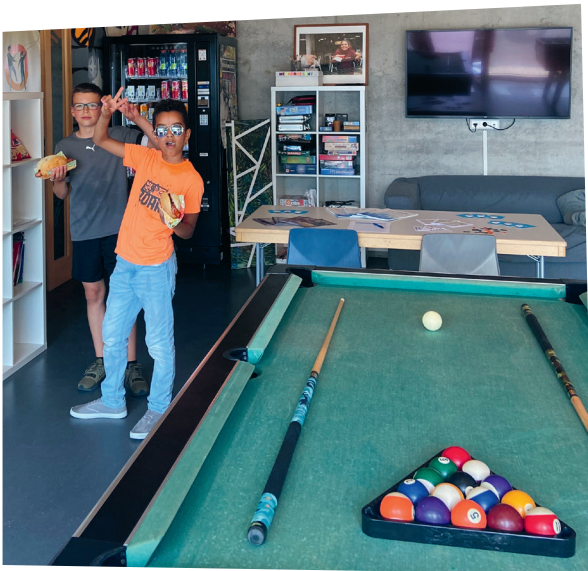

DË - FR: 14:00 - 20:00 | SA: AKTIVITÉIT | INFO@JUKI.LU