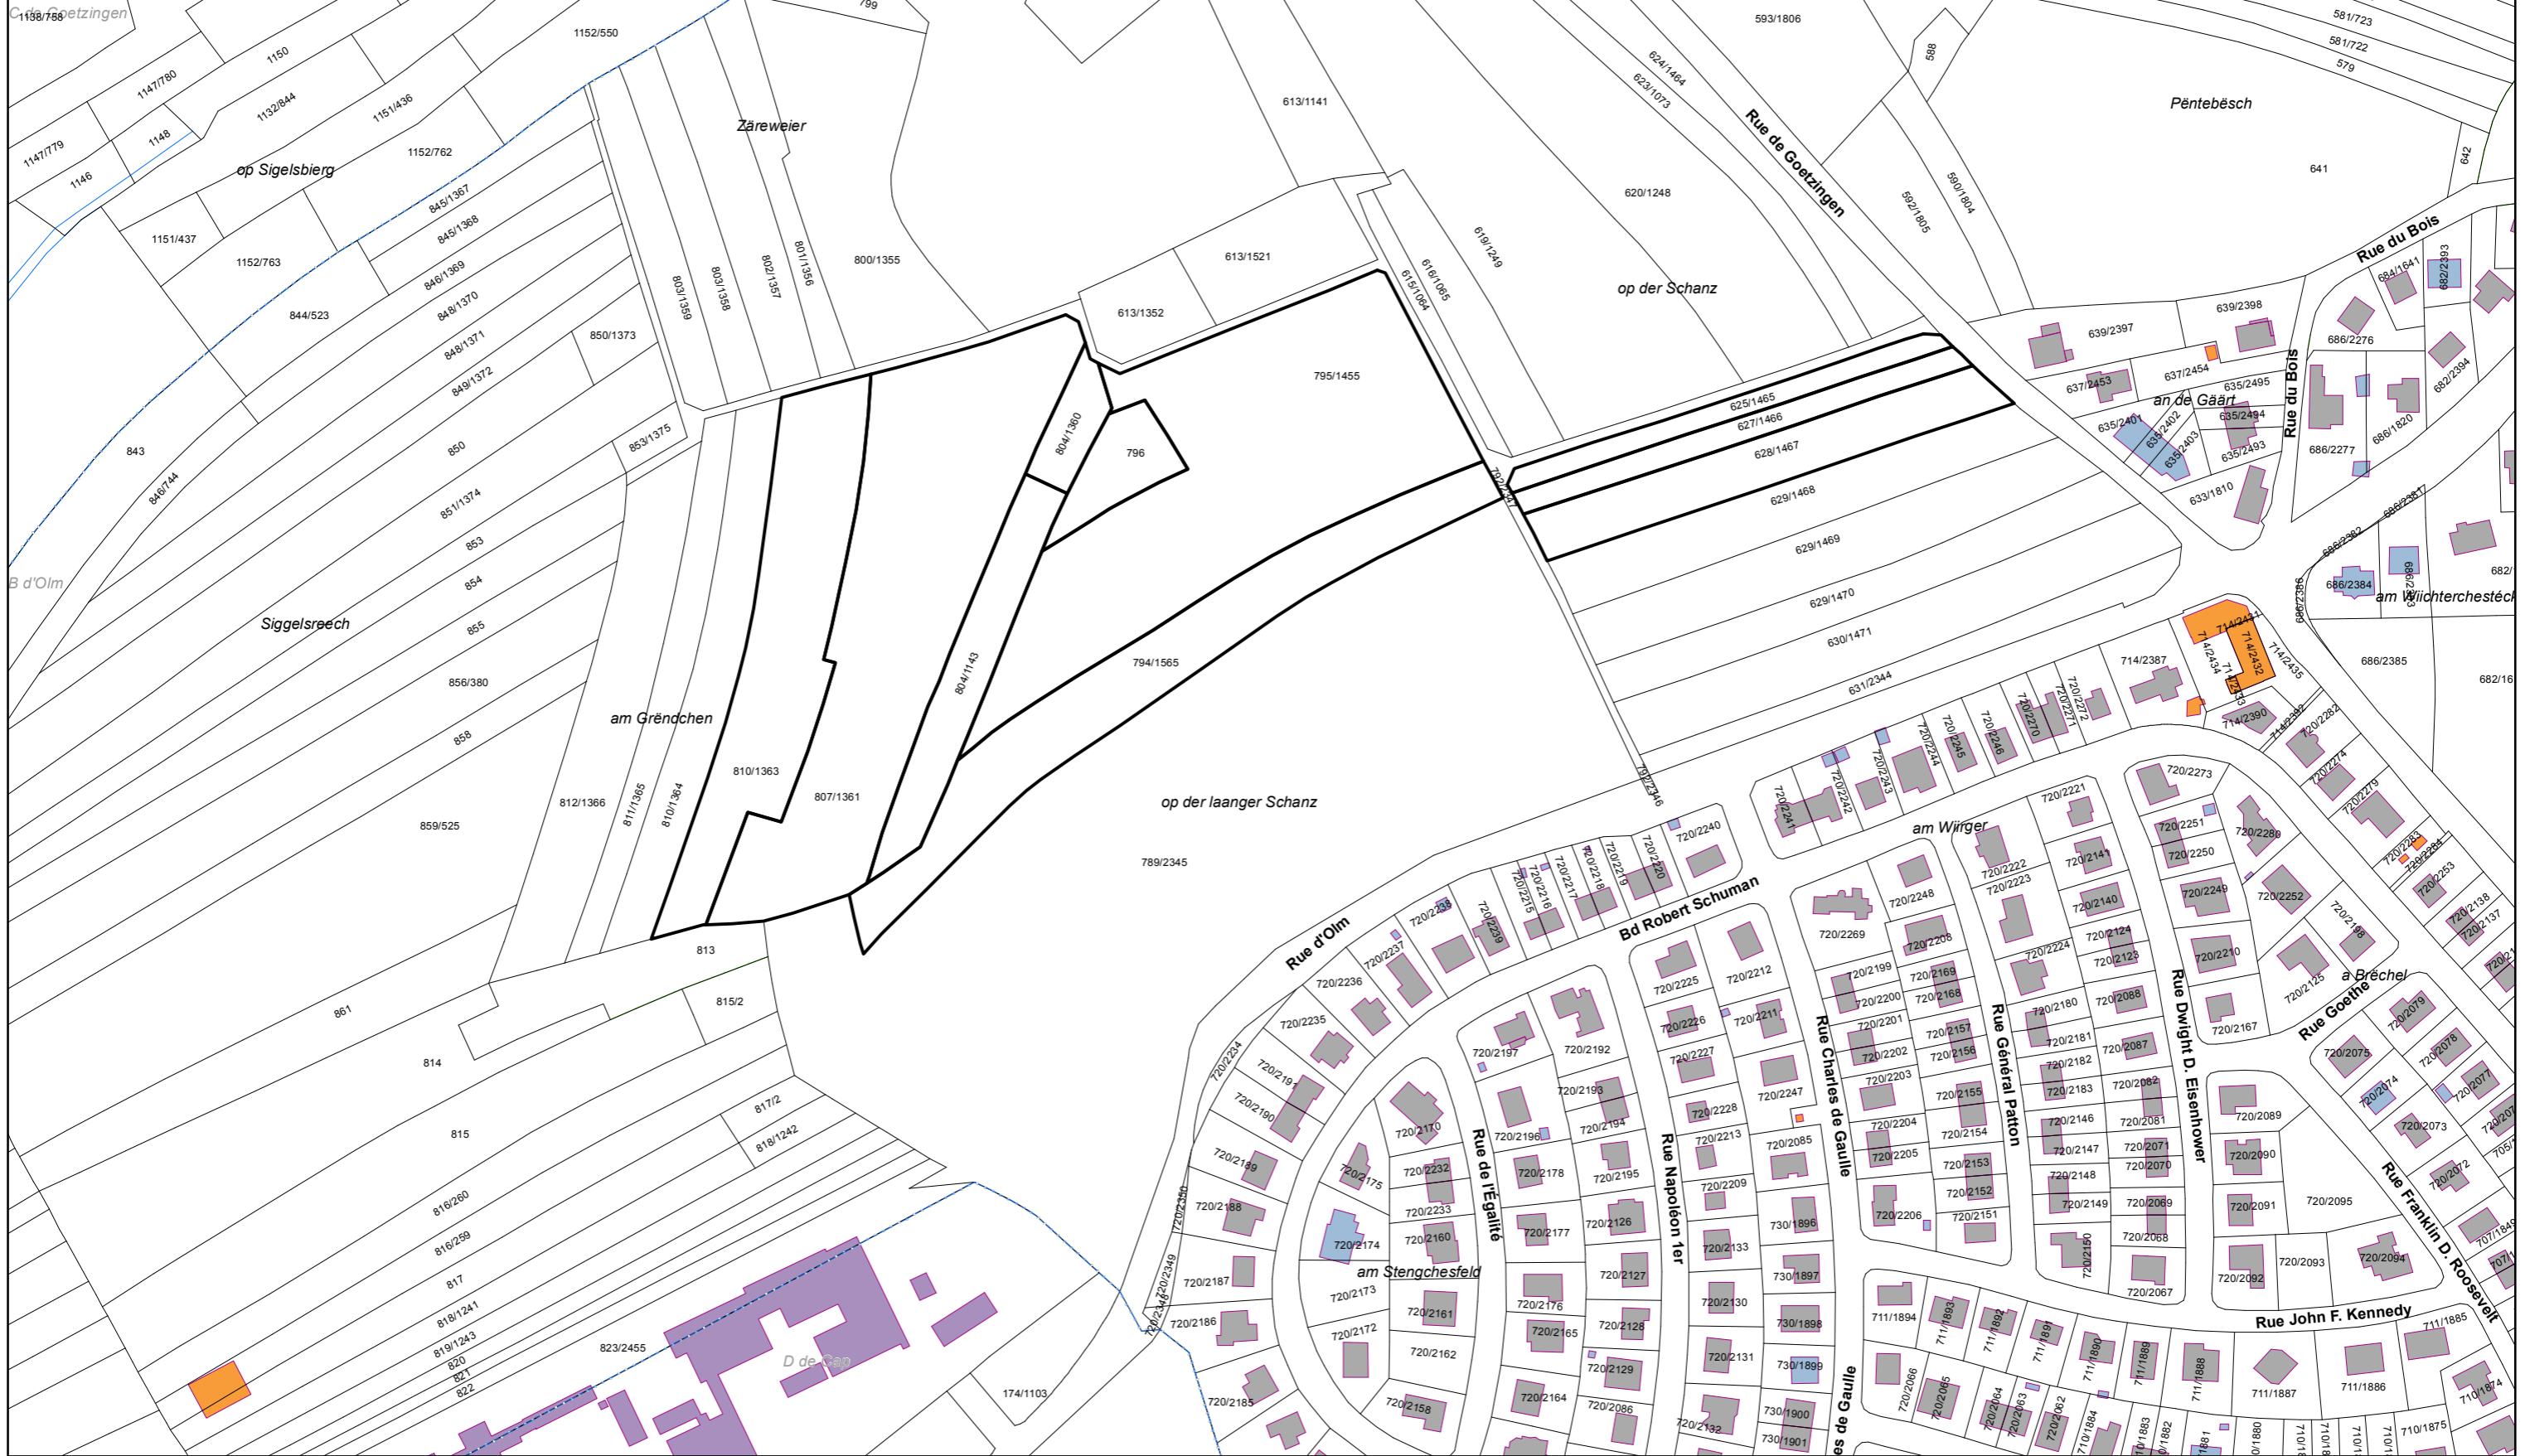

Autres communes/sections représentées

Koerich
Mamer

C de Goetzingen
D de Cap

LE GOUVERNEMENT
DU GRAND-DUCHÉ DE LUXEMBOURG
Administration du cadastre
et de la topographie

EXTRAIT DU PLAN CADASTRAL

Émis par: Micael Da Cunha
Date d'émission: 08/01/2019

COMMUNE: Kehlen
SECTION: B d'Olm

Échelle approximative:
1:2500

Autres communes/sections représentées	
Koerich Mamer	C de Goetzingen D de Cap

EXTRAIT DU PLAN CADASTRAL

Émis par: Jean Thibo
Date d'émission: 08/01/2019

COMMUNE: Kehlen
SECTION: B d'Olm

Echelle approximative:
1:2500

Autres communes/sections représentées

Koerich Mamer	C de Goetzingen D de Cap
------------------	-----------------------------

Émis par: Antoinette Leyder
Date d'émission: 10/01/2019

COMMUNE: Kehlen
SECTION: B d'Olm

Échelle approximative:
1:2500

Autres communes/sections représentées

Koerich
Mamer

C de Goetzingen
D de Cap