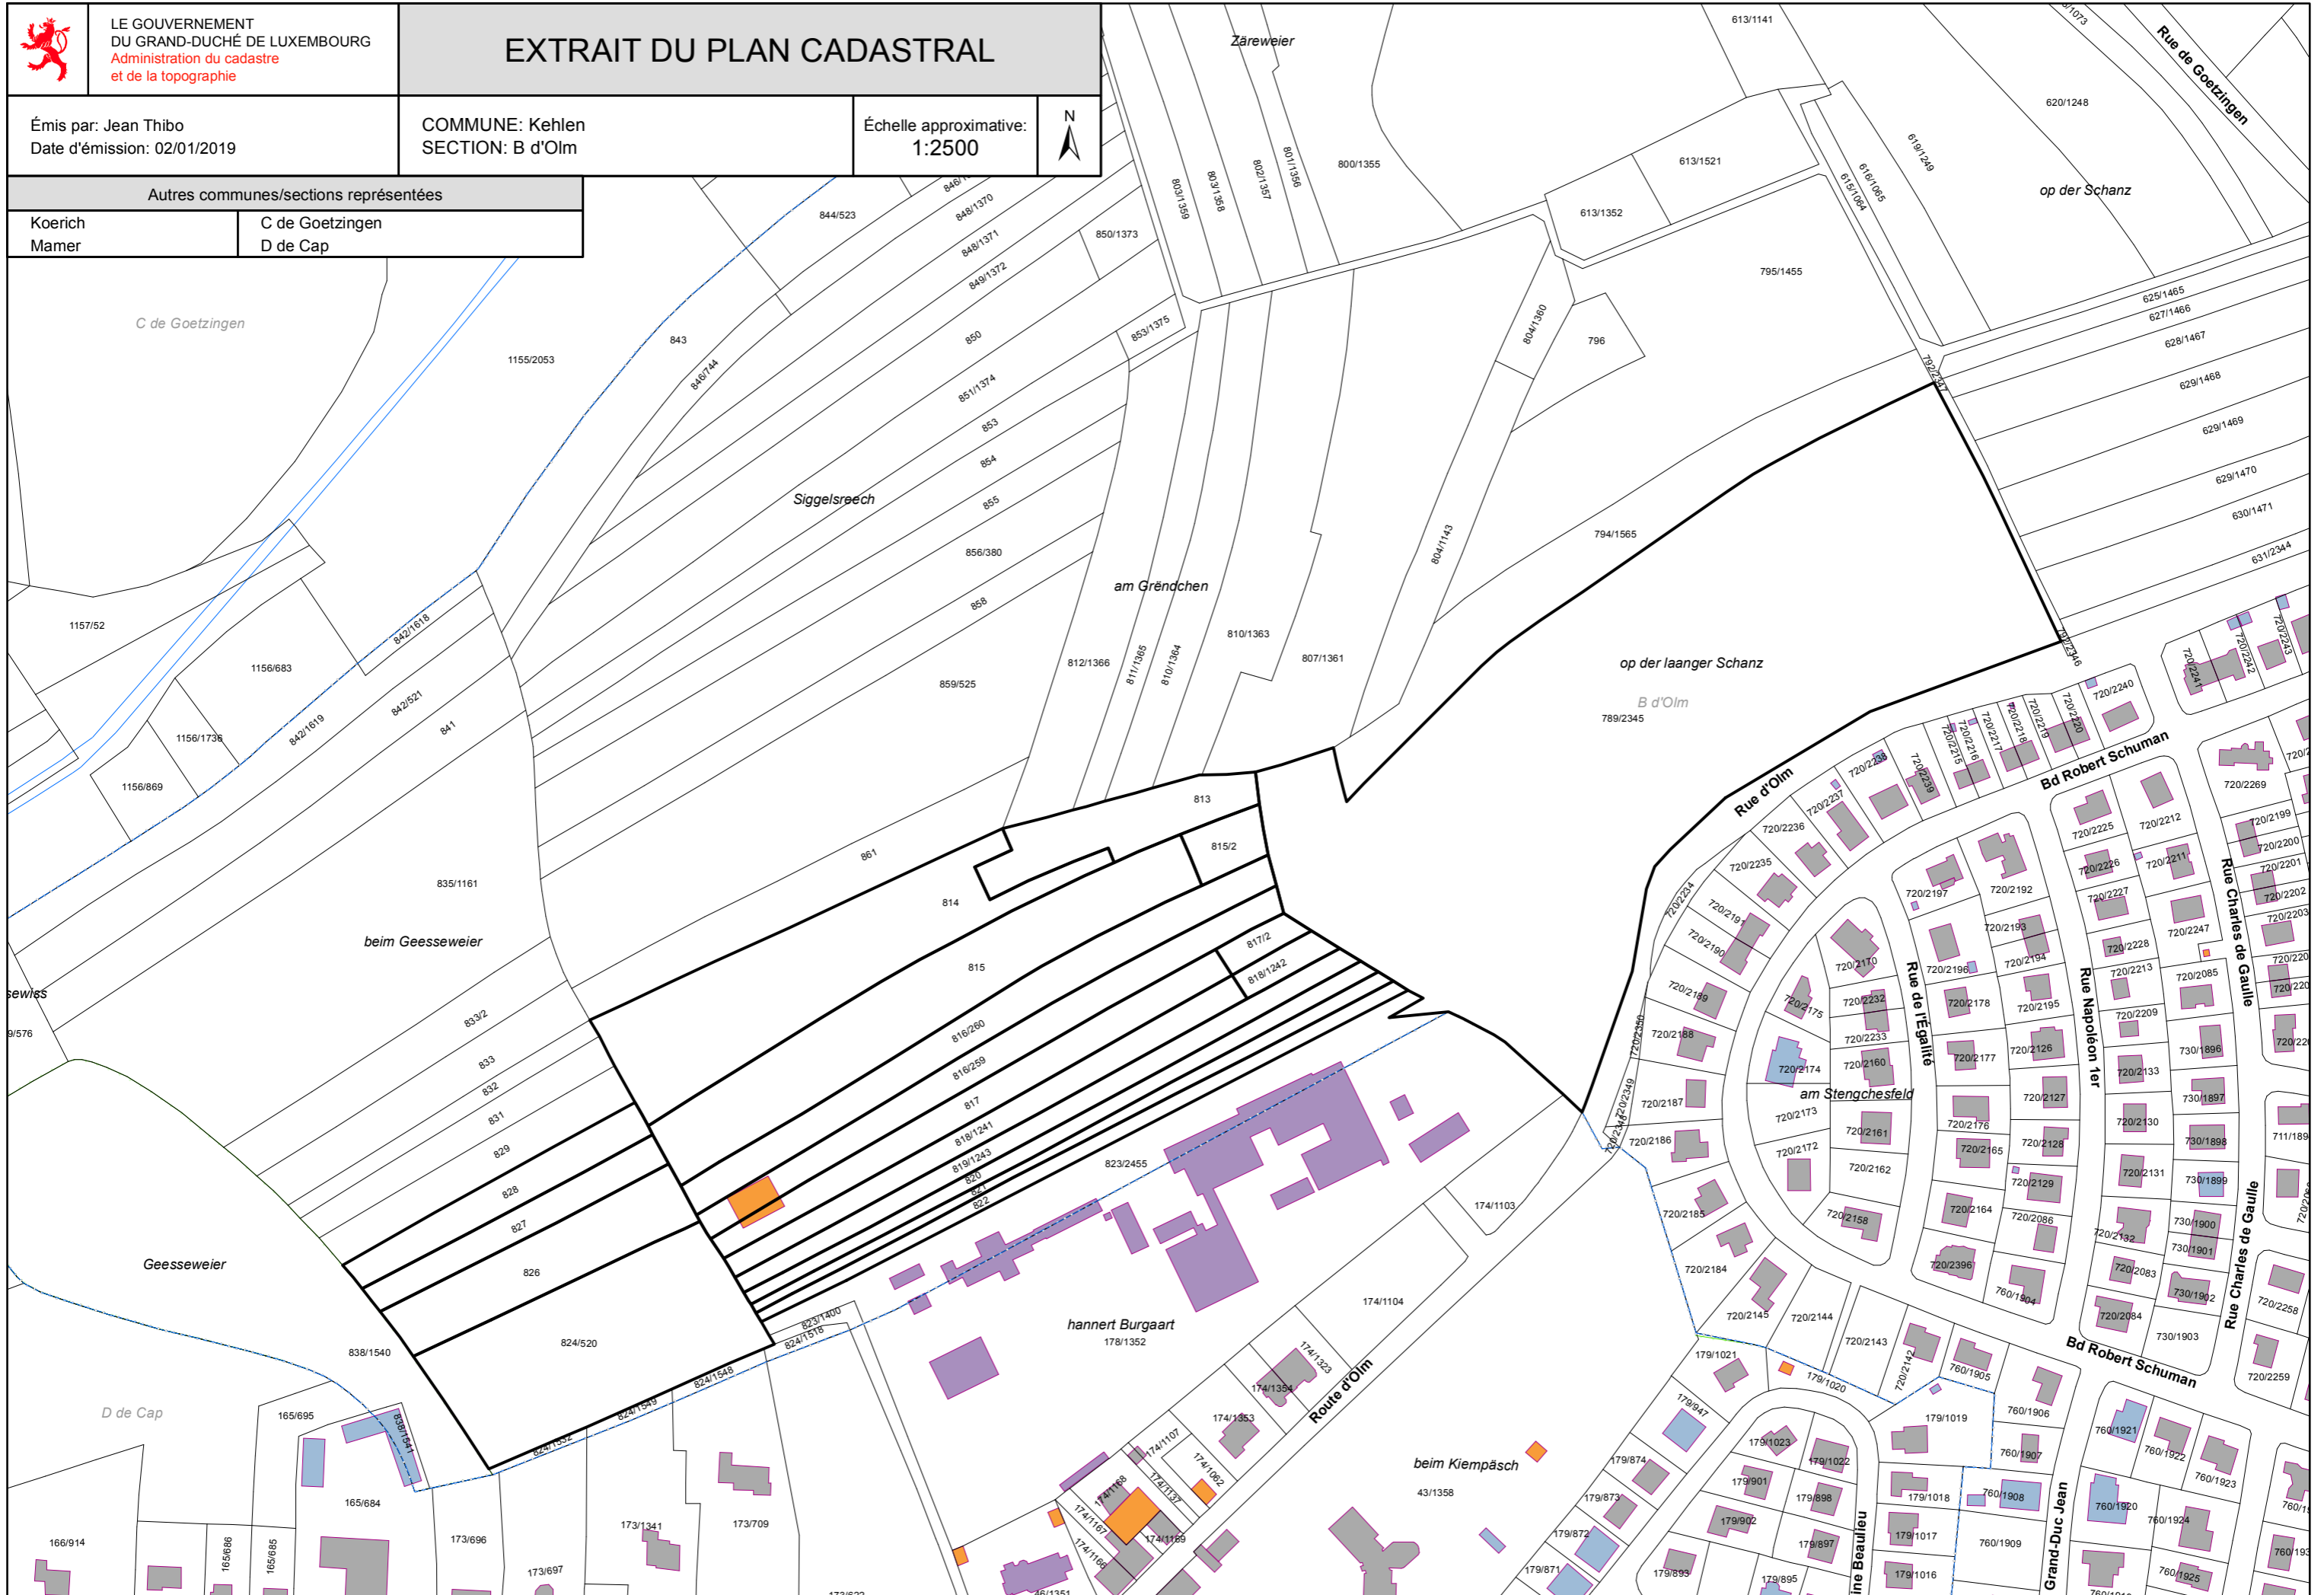

LE GOUVERNEMENT
DU GRAND-DUCHÉ DE LUXEMBOURG
Administration du cadastre
et de la topographie

EXTRAIT DU PLAN CADASTRAL

Émis par: Jean Thibo
Date d'émission: 02/01/2019

COMMUNE: Kehlen
SECTION: B d'Olm

Échelle approximative:
1:2500

Autres communes/sections représentées

Koerich
Mamer

C de Goetzingen
D de Cap

LE GOUVERNEMENT
DU GRAND-DUCHÉ DE LUXEMBOURG
Administration du cadastre
et de la topographie

EXTRAIT DU PLAN CADASTRAL

Émis par: Micael Da Cunha
Date d'émission: 08/01/2019

COMMUNE: Kehlen
SECTION: B d'Olm

Échelle approximative:
1:2500

Autres communes/sections représentées	
Koerich Mamer	C de Goetzingen D de Cap

EXTRAIT DU PLAN CADASTRAL

Émis par: Jean Thibo
Date d'émission: 08/01/2019

COMMUNE: Kehlen
SECTION: B d'Olm

Échelle approximative:
1:2500

Autres communes/sections représentées

Koerich
Mamer

C de Goetzingen
D de Cap