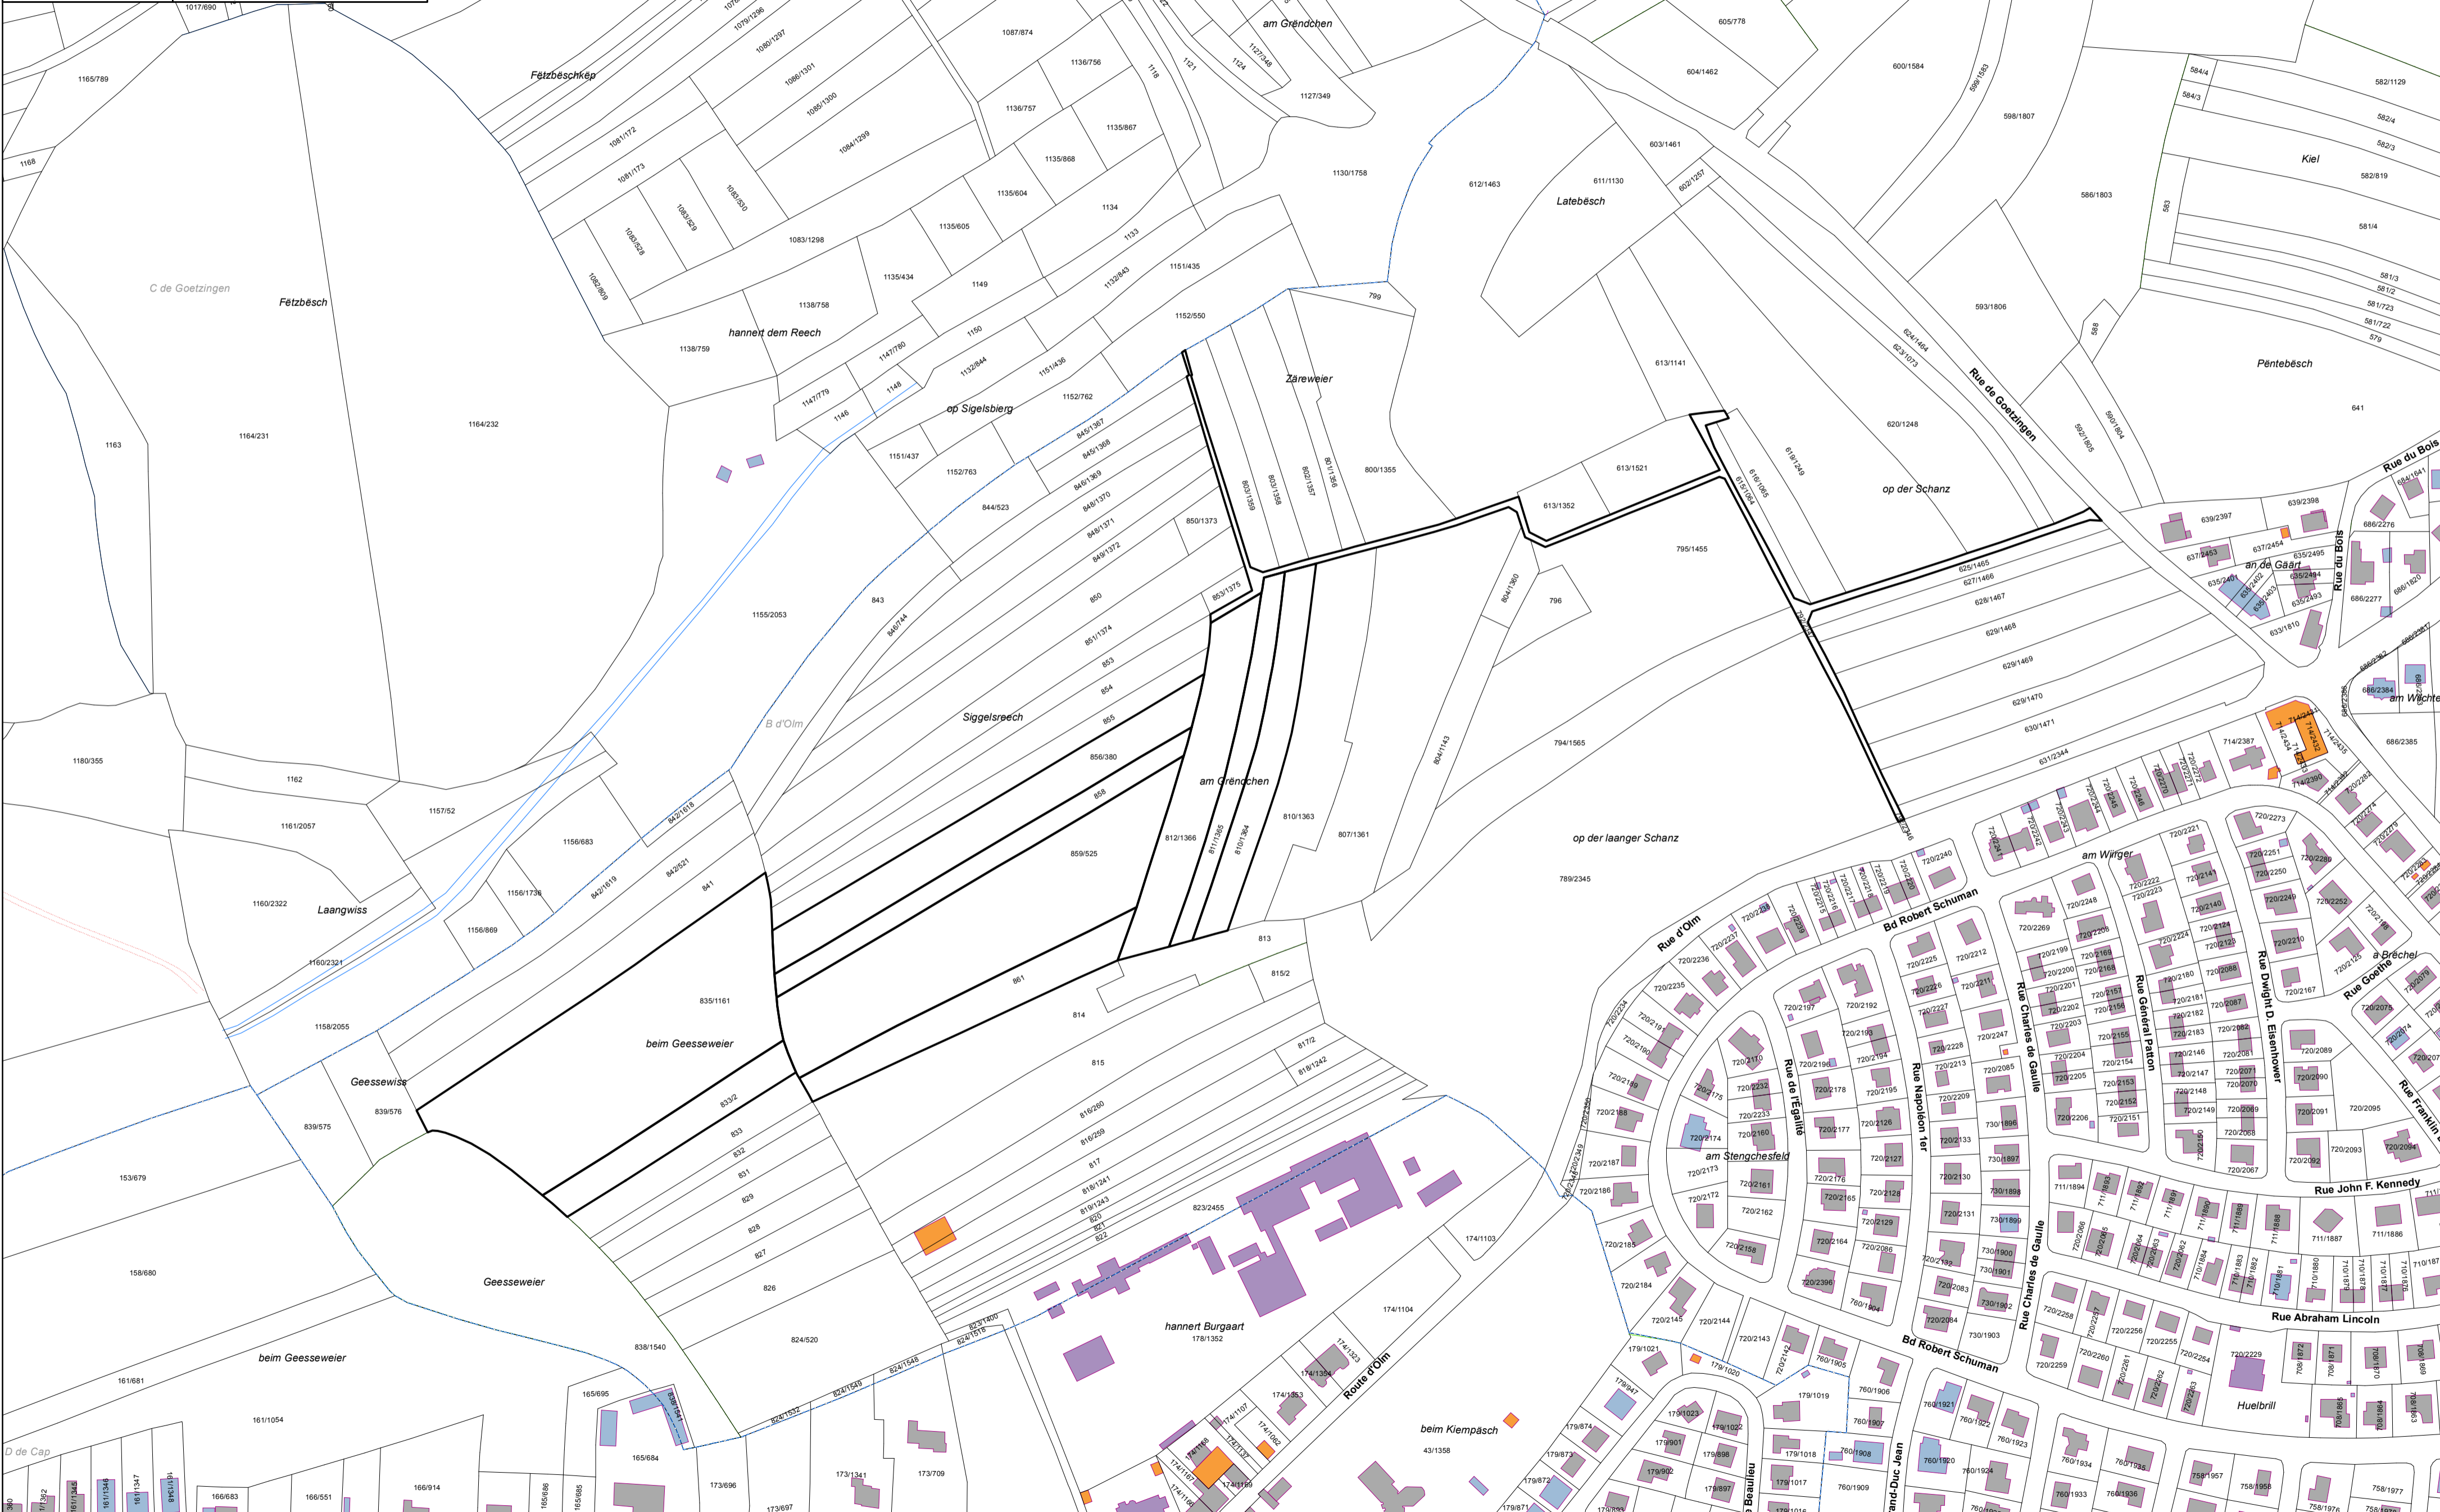

Autres communes/sections représentées

Koerich
Mamer

C de Goetzingen
D de Cap

LE GOUVERNEMENT
DU GRAND-DUCHÉ DE LUXEMBOURG
Administration du cadastre
et de la topographie

EXTRAIT DU PLAN CADASTRAL

Émis par: Micael Da Cunha
Date d'émission: 08/01/2019

COMMUNE: Kehlen
SECTION: B d'Olm

Échelle approximative:
1:2500

Autres communes/sections représentées	
Koerich Mamer	C de Goetzingen D de Cap

EXTRAIT DU PLAN CADASTRAL

Émis par: Jean Thibo
Date d'émission: 08/01/2019

COMMUNE: Kehlen
SECTION: B d'Olm

Echelle approximative:
1:2500

Autres communes/sections représentées

Koerich Mamer	C de Goetzingen D de Cap
------------------	-----------------------------

Émis par: Antoinette Leyder
Date d'émission: 10/01/2019

COMMUNE: Kehlen
SECTION: B d'Olm

Échelle approximative:
1:2500

Autres communes/sections représentées

Koerich
Mamer

C de Goetzingen
D de Cap