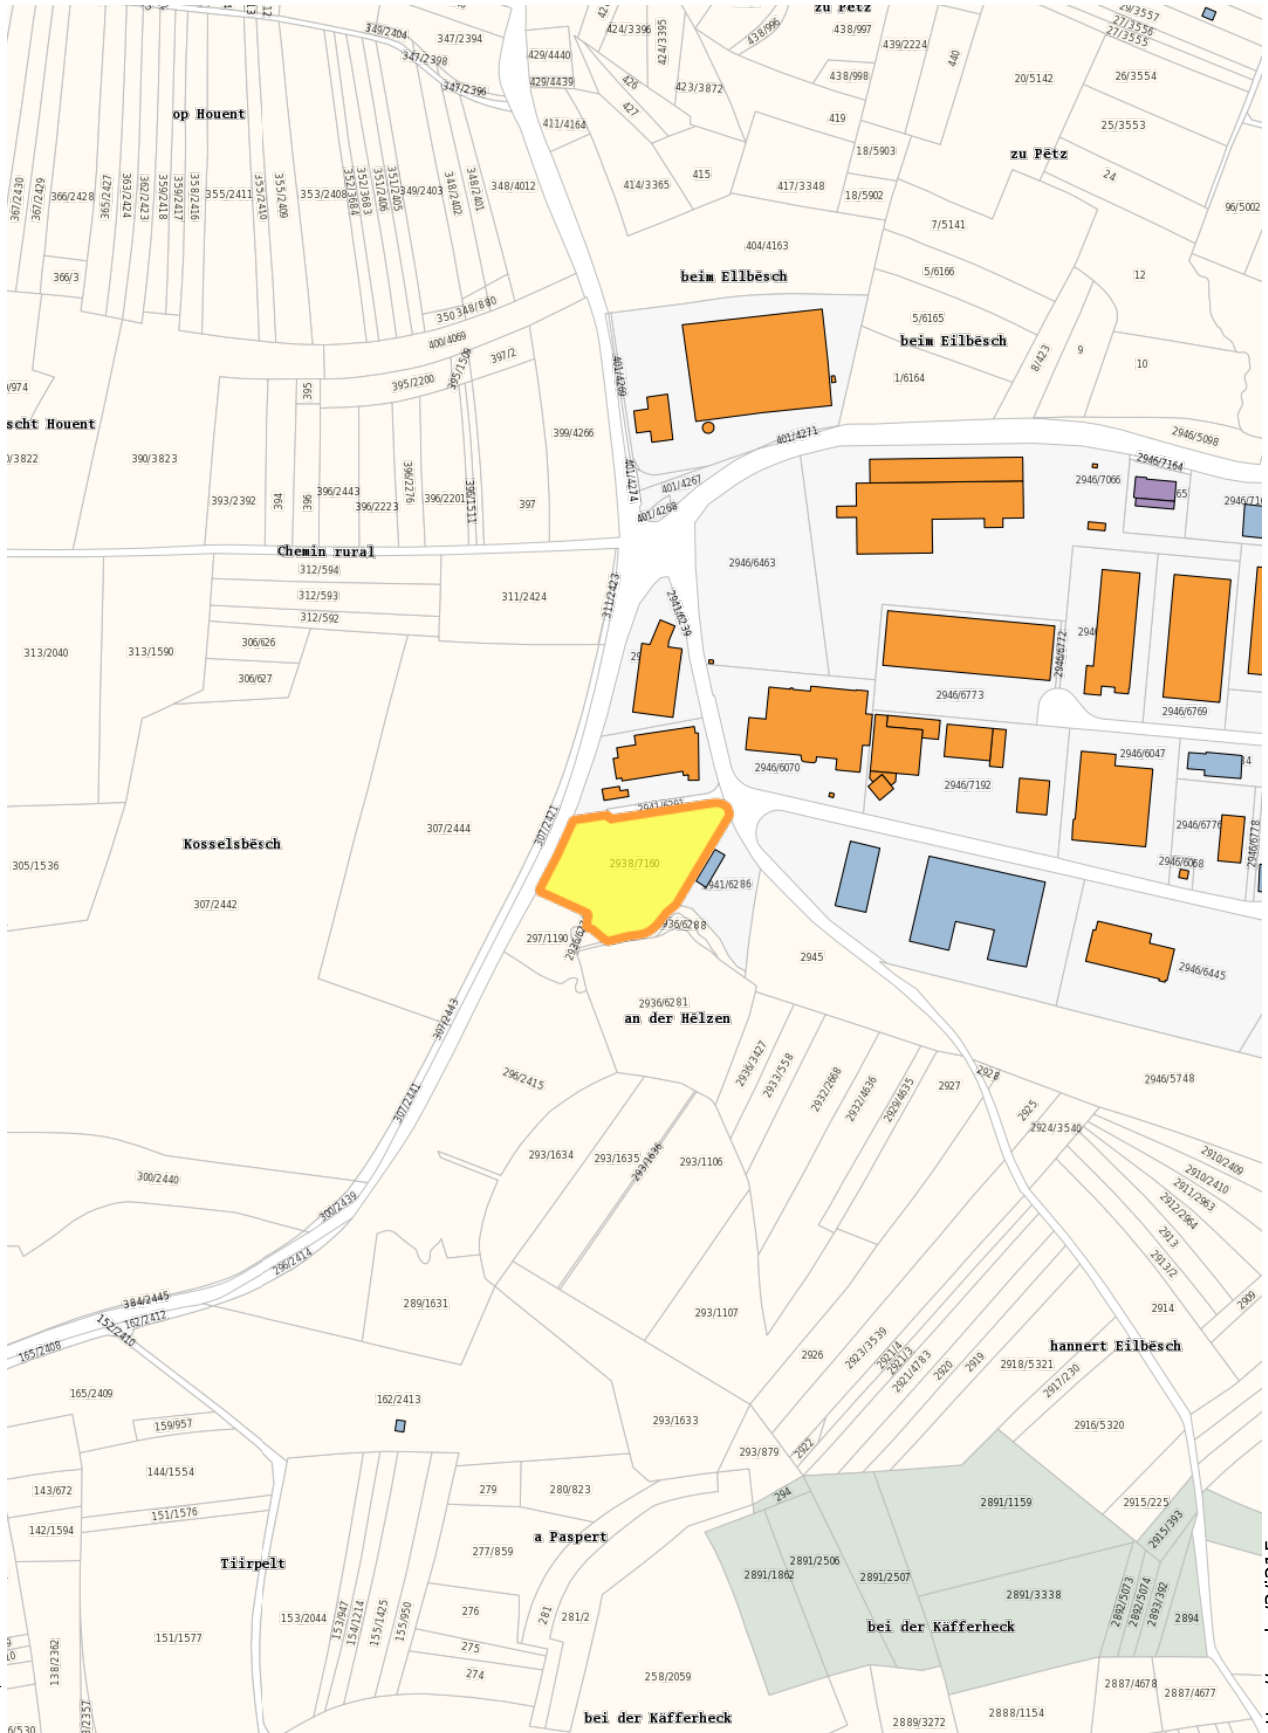

SITUATION CADASTRALE

Date d'impression: 24/01/2019 17:06

Echelle approximative 1: 5000

<http://g-o.lu/3/1215>