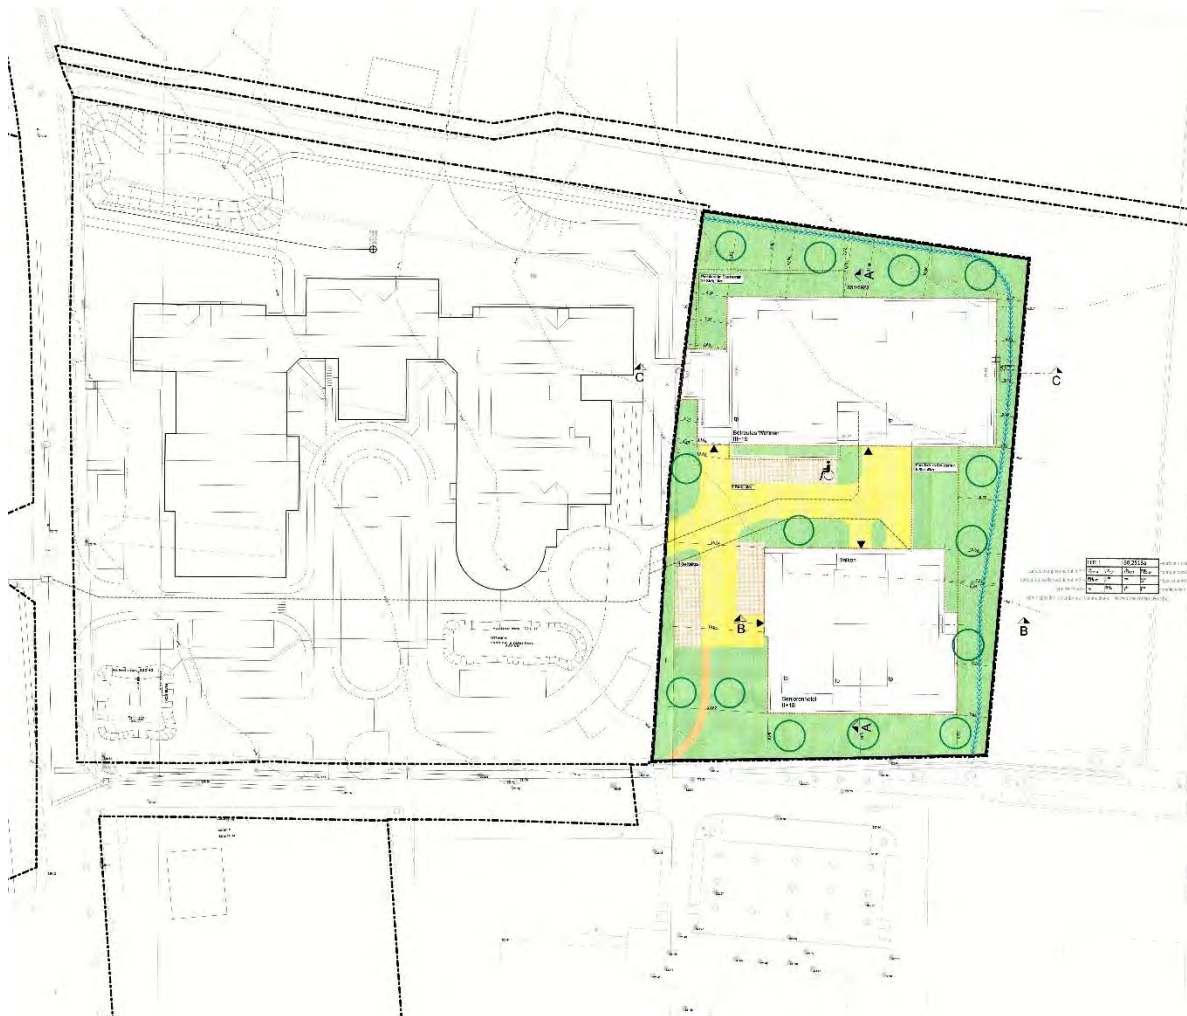

## Projet d'Aménagement Général (PAG) Étude préparatoire, section 3

**SCHÉMA DIRECTEUR**

PAP-NQ | Keh07-Poetschebirchen II | Kehlen | Février 2019

## Concept de mise en œuvre

En vertu de l'Article 11 du Règlement grand-ducal du 8 mars 2017 concernant le contenu de l'étude préparatoire d'un projet d'aménagement général, le PAP « Seniorenresidenz Pëtschebiirchen » réf. 17168/42C, approuvé par le Ministre de l'Intérieur en date du 12/12/2014 et réalisé par le bureau Romain Schmitz architectes et urbanistes, se substitue au contenu du Schéma Directeur.